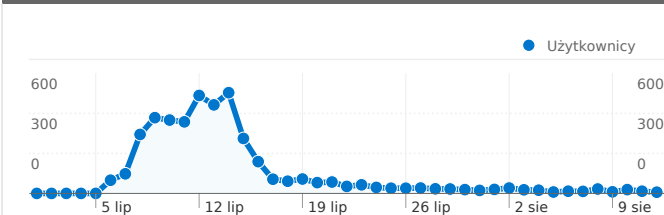

Wykorzystanie witryny

6 790 Odwiedziny

28,38% Współczynnik odrzuceń

25 140 Odsłony

00:05:20 Śr. czas spędzony w witrynie

3,70 Strony/odwiedziny

32,08% % nowych odwiedzin

Przegląd użytkowników

Użytkownicy
2 187

Nakładka mapy

Przegląd źródeł odwiedzin

- **Witryny odsyłające**
6 285,00 (92,56%)
- **Odwiedziny bezpośrednie**
470,00 (6,92%)
- **Wyszukiwarki**
35,00 (0,52%)

Przegląd treści

Strony	Odsłony	% odsłon
/	6 355	25,28%
/index.php/results	4 516	17,96%
/index.php/watch-live	2 522	10,03%
/index.php/na-zywo	1 886	7,50%
/index.php/wyniki	1 534	6,10%

Liczba osób, które odwiedziły tę witrynę: 2 187

 **6 790** Odwiedziny

 **2 187** Bezwzględna liczba niepowtarzalnych użytkowników

 **25 140** Odśtony

 **3,70** Średnia liczba odśton

 **00:05:20** Czas spędzony w witrynie

1 – 10 z 51

Łączna liczba odsłon stron w tej witrynie: 25 140

 25 140 Odsłony

 16 429 Niepowtarzalne wyświetlenia

 28,38% Współczynnik odrzuceń

Najlepsza treść

Strony	Odsłony	% odsłon
/	6 355	25,28%
/index.php/results	4 516	17,96%
/index.php/watch-live	2 522	10,03%
/index.php/na-zywo	1 886	7,50%
/index.php/wyniki	1 534	6,10%