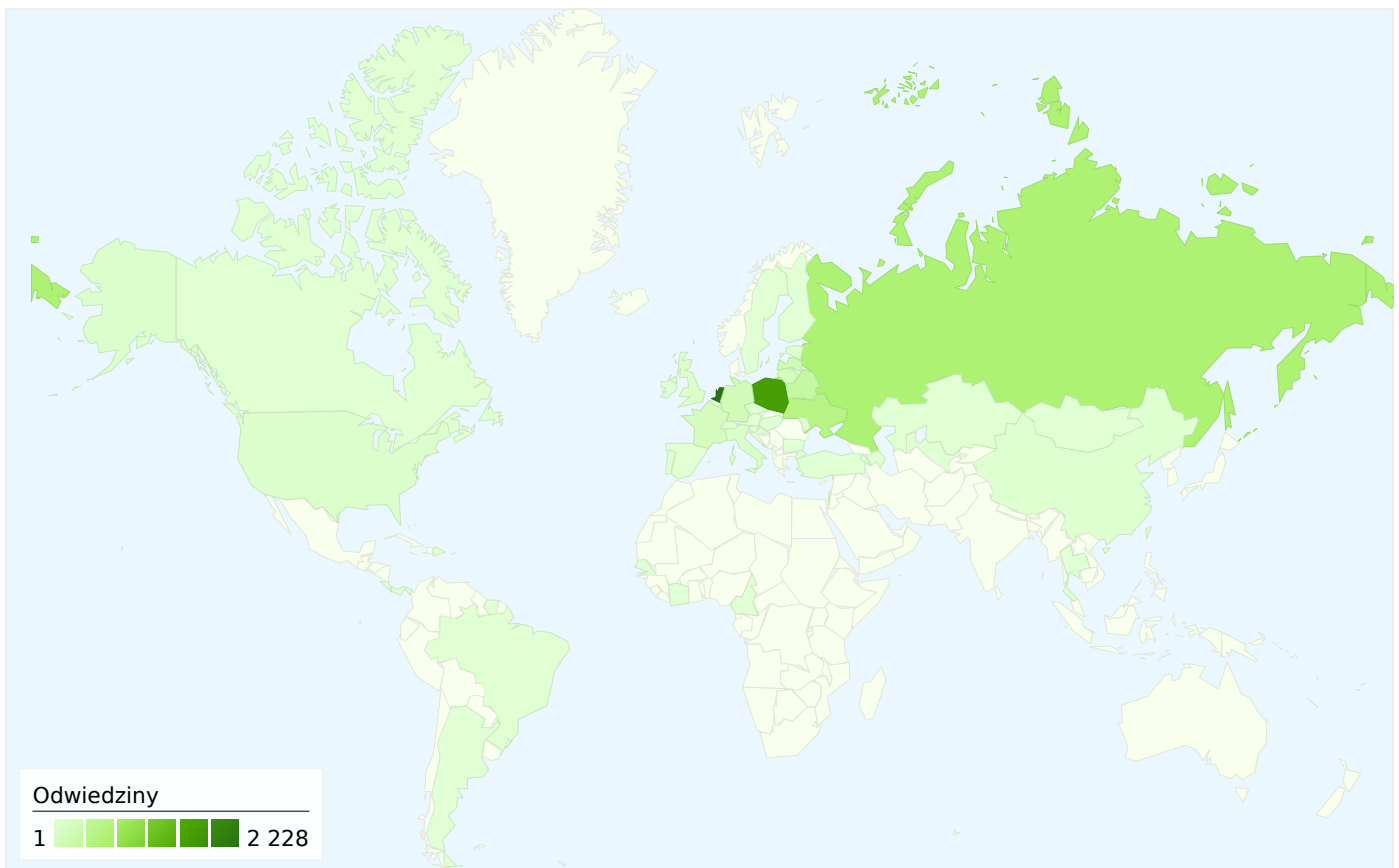

Liczba osób, które odwiedziły tę witrynę: 2 187

 **6 790** Odwiedziny

 **2 187** Bezwzględna liczba niepowtarzalnych użytkowników

 **25 140** Odśtony

 **3,70** Średnia liczba odśton

 **00:05:20** Czas spędzony w witrynie

Przegląd źródeł odwiedzin

Porównanie z: Witryna

Liczba odwiedzin odpowiadających wszystkim źródłom: 6 790

 6,92% Odwiedziny bezpośrednie

 92,56% Witryny odsyłające

 0,52% Wyszukiwarki

■ Witryny odsyłające
6 285,00 (92,56%)

■ Odwiedziny
bezpośrednie
470,00 (6,92%)

■ Wyszukiwarki
35,00 (0,52%)

Najskuteczniejsze źródła odwiedzin

Źródła	Odwiedziny	% odwiedzin	Słowa kluczowe	Odwiedziny	% odwiedzin
warcaby.pl (referral)	1 252	18,44%	mek2010.warcaby.pl	13	37,14%
fmjd.org (referral)	884	13,02%	cache:a3q3qw03yfjg:www.war	3	8,57%
livedraughts.com (referral)	818	12,05%	www.mek2010.warcaby.pl	3	8,57%
toernooibase.kndb.nl (referral)	777	11,44%	mistrzostwa europy kobiet w	2	5,71%
shashki.com (referral)	709	10,44%	mistrzostwa europy w	2	5,71%

Nakładka mapy

Porównanie z: Witryna

6 79051kraje/terytoria

Wykorzystanie witryny

Odwiedziny 6 790 % całej witryny: 100,00%	Strony/odwiedziny 3,70 Śr. witryny: 3,70 (0,00%)	Śr. czas spędzony w witrynie 00:05:20 Śr. witryny: 00:05:20 (0,00%)	% nowych odwiedzin 32,09% Śr. witryny: 32,02% (0,23%)	Współczynnik odrzuceń 28,38% Śr. witryny: 28,38% (0,00%)	
Kraj/terytorium	Odwiedziny	Strony/odwiedziny	Śr. czas spędzony w witrynie	% nowych odwiedzin	Współczynnik odrzuceń
Netherlands	2 228	3,53	00:04:18	32,00%	28,32%
Poland	1 646	3,77	00:07:15	26,12%	28,61%
Russia	636	3,97	00:04:37	39,94%	25,63%
Ukraine	525	4,05	00:05:55	26,67%	23,62%
Belarus	330	3,72	00:05:52	31,82%	27,58%
Latvia	232	4,09	00:04:56	31,47%	20,26%
Germany	196	3,41	00:05:18	22,45%	34,69%
Lithuania	169	3,85	00:05:33	54,44%	27,81%
France	151	3,28	00:04:36	35,76%	45,03%
Israel	82	2,48	00:01:14	36,59%	40,24%