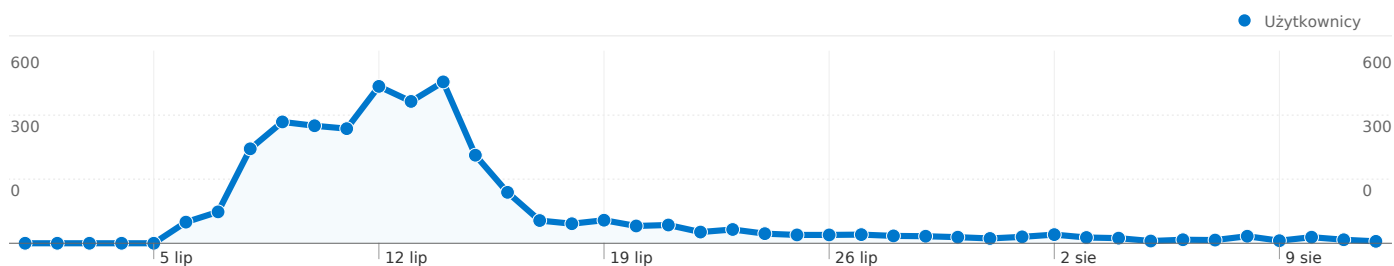

Wykorzystanie witryny

6 790 Odwiedziny

28,38% Współczynnik odrzuceń

25 140 Odsłony

00:05:20 Śr. czas spędzony w witrynie

3,70 Strony/odwiedziny

32,08% % nowych odwiedzin

Przegląd użytkowników

Użytkownicy
2 187

Nakładka mapy

Przegląd źródeł odwiedzin

- **Witryny odsyłające**
6 285,00 (92,56%)
- **Odwiedziny bezpośrednie**
470,00 (6,92%)
- **Wyszukiwarki**
35,00 (0,52%)

Przegląd treści

Strony	Odsłony	% odsłon
/	6 355	25,28%
/index.php/results	4 516	17,96%
/index.php/watch-live	2 522	10,03%
/index.php/na-zywo	1 886	7,50%
/index.php/wyniki	1 534	6,10%

Liczba osób, które odwiedziły tę witrynę: 2 187

 **6 790** Odwiedziny

 **2 187** Bezwzględna liczba niepowtarzalnych użytkowników

 **25 140** Odśtony

 **3,70** Średnia liczba odśton

 **00:05:20** Czas spędzony w witrynie

1 – 10 z 51

Łączna liczba odsłon stron w tej witrynie: 25 140

 25 140 Odsłony

 16 429 Niepowtarzalne wyświetlenia

 28,38% Współczynnik odrzuceń

Najlepsza treść

Strony	Odsłony	% odsłon
/	6 355	25,28%
/index.php/results	4 516	17,96%
/index.php/watch-live	2 522	10,03%
/index.php/na-zywo	1 886	7,50%
/index.php/wyniki	1 534	6,10%