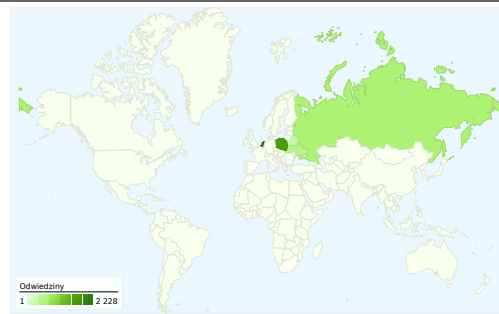

Użytkownicy
2 187

Nakładka mapy

Przegląd źródeł odwiedzin

- **Witryny odsyłające**
6 285,00 (92,56%)
- **Odwiedziny bezpośrednie**
470,00 (6,92%)
- **Wyszukiwarki**
35,00 (0,52%)

Przegląd treści

Strony	Odsłony	% odsłon
/	6 355	25,28%
/index.php/results	4 516	17,96%
/index.php/watch-live	2 522	10,03%
/index.php/na-zywo	1 886	7,50%
/index.php/wyniki	1 534	6,10%

Liczba osób, które odwiedziły tę witrynę: 2 187

 **6 790** Odwiedziny

 **2 187** Bezwzględna liczba niepowtarzalnych użytkowników

 **25 140** Odśtony

 **3,70** Średnia liczba odśton

 **00:05:20** Czas spędzony w witrynie

Nakładka mapy

Porównanie z: Witryna

6 79051kraje/terytoria

Wykorzystanie witryny

Odwiedziny 6 790 % całej witryny: 100,00%	Strony/odwiedziny 3,70 Śr. witryny: 3,70 (0,00%)	Śr. czas spędzony w witrynie 00:05:20 Śr. witryny: 00:05:20 (0,00%)	% nowych odwiedzin 32,09% Śr. witryny: 32,02% (0,23%)	Współczynnik odrzuceń 28,38% Śr. witryny: 28,38% (0,00%)	
Kraj/terytorium	Odwiedziny	Strony/odwiedziny	Śr. czas spędzony w witrynie	% nowych odwiedzin	Współczynnik odrzuceń
Netherlands	2 228	3,53	00:04:18	32,00%	28,32%
Poland	1 646	3,77	00:07:15	26,12%	28,61%
Russia	636	3,97	00:04:37	39,94%	25,63%
Ukraine	525	4,05	00:05:55	26,67%	23,62%
Belarus	330	3,72	00:05:52	31,82%	27,58%
Latvia	232	4,09	00:04:56	31,47%	20,26%
Germany	196	3,41	00:05:18	22,45%	34,69%
Lithuania	169	3,85	00:05:33	54,44%	27,81%
France	151	3,28	00:04:36	35,76%	45,03%
Israel	82	2,48	00:01:14	36,59%	40,24%

1 – 10 z 51

Łączna liczba odsłon stron w tej witrynie: 25 140

 25 140 Odsłony

 16 429 Niepowtarzalne wyświetlenia

 28,38% Współczynnik odrzuceń

Najlepsza treść

Strony	Odsłony	% odsłon
/	6 355	25,28%
/index.php/results	4 516	17,96%
/index.php/watch-live	2 522	10,03%
/index.php/na-zywo	1 886	7,50%
/index.php/wyniki	1 534	6,10%