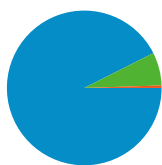

Wykorzystanie witryny

6 790 Odwiedziny

28,38% Współczynnik odrzuceń

25 140 Odsłony

00:05:20 Śr. czas spędzony w witrynie

3,70 Strony/odwiedziny

32,08% % nowych odwiedzin

Przegląd użytkowników

Użytkownicy
2 187

Nakładka mapy

Przegląd źródeł odwiedzin

- **Witryny odsyłające**
6 285,00 (92,56%)
- **Odwiedziny bezpośrednie**
470,00 (6,92%)
- **Wyszukiwarki**
35,00 (0,52%)

Przegląd treści

Strony	Odsłony	% odsłon
/	6 355	25,28%
/index.php/results	4 516	17,96%
/index.php/watch-live	2 522	10,03%
/index.php/na-zywo	1 886	7,50%
/index.php/wyniki	1 534	6,10%

Liczba osób, które odwiedziły tę witrynę: 2 187

 **6 790** Odwiedziny

 **2 187** Bezwzględna liczba niepowtarzalnych użytkowników

 **25 140** Odśtony

 **3,70** Średnia liczba odśton

 **00:05:20** Czas spędzony w witrynie

1 – 10 z 51

Łączna liczba odsłon stron w tej witrynie: 25 140

 25 140 Odsłony

 16 429 Niepowtarzalne wyświetlenia

 28,38% Współczynnik odrzuceń

Najlepsza treść

Strony	Odsłony	% odsłon
/	6 355	25,28%
/index.php/results	4 516	17,96%
/index.php/watch-live	2 522	10,03%
/index.php/na-zywo	1 886	7,50%
/index.php/wyniki	1 534	6,10%