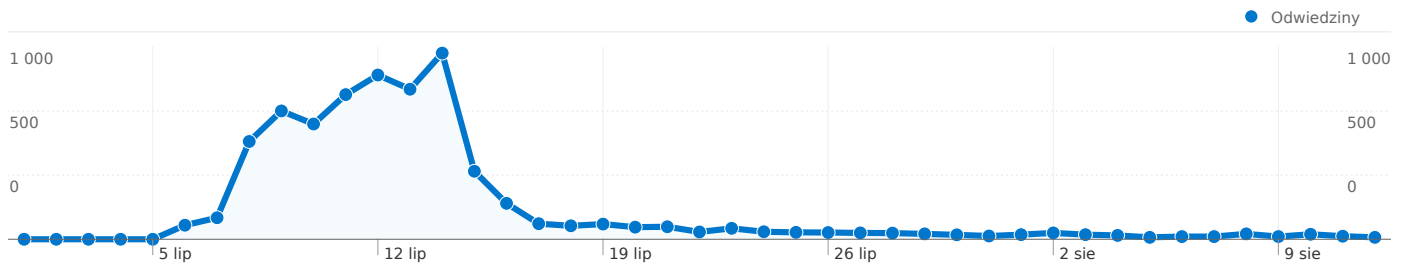

Liczba osób, które odwiedziły tę witrynę: 2 187

 **6 790** Odwiedziny

 **2 187** Bezwzględna liczba niepowtarzalnych użytkowników

 **25 140** Odśtony

 **3,70** Średnia liczba odśton

 **00:05:20** Czas spędzony w witrynie

 **28,38%** Współczynnik odrzuceń

 **32,08%** Nowe odwiedziny

Profil techniczny

Przeglądarka	Odwiedziny	% odwiedzin	Szybkość połączenia	Odwiedziny	% odwiedzin
Internet Explorer	3 250	47,86%	DSL	3 097	45,61%
Firefox	2 243	33,03%	Unknown	2 186	32,19%
Opera	547	8,06%	Cable	1 131	16,66%
Chrome	469	6,91%	T1	239	3,52%
Safari	226	3,33%	Dialup	135	1,99%

Przegląd źródeł odwiedzin

Porównanie z: Witryna

Liczba odwiedzin odpowiadających wszystkim źródłom: 6 790

 6,92% Odwiedziny bezpośrednie

 92,56% Witryny odsyłające

 0,52% Wyszukiwarki

■ Witryny odsyłające
6 285,00 (92,56%)