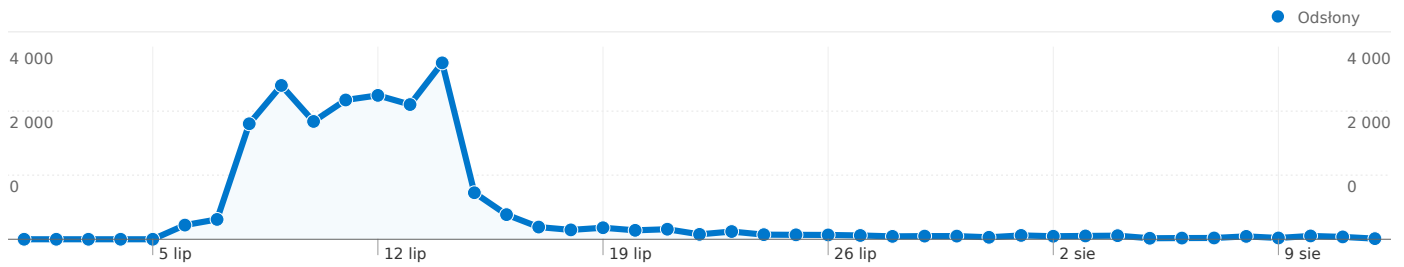

Nakładka mapy

Porównanie z: Witryna

6 79051kraje/terytoria

Wykorzystanie witryny

Odwiedziny 6 790 % całej witryny: 100,00%	Strony/odwiedziny 3,70 Śr. witryny: 3,70 (0,00%)	Śr. czas spędzony w witrynie 00:05:20 Śr. witryny: 00:05:20 (0,00%)	% nowych odwiedzin 32,09% Śr. witryny: 32,02% (0,23%)	Współczynnik odrzuceń 28,38% Śr. witryny: 28,38% (0,00%)	
Kraj/terytorium	Odwiedziny	Strony/odwiedziny	Śr. czas spędzony w witrynie	% nowych odwiedzin	Współczynnik odrzuceń
Netherlands	2 228	3,53	00:04:18	32,00%	28,32%
Poland	1 646	3,77	00:07:15	26,12%	28,61%
Russia	636	3,97	00:04:37	39,94%	25,63%
Ukraine	525	4,05	00:05:55	26,67%	23,62%
Belarus	330	3,72	00:05:52	31,82%	27,58%
Latvia	232	4,09	00:04:56	31,47%	20,26%
Germany	196	3,41	00:05:18	22,45%	34,69%
Lithuania	169	3,85	00:05:33	54,44%	27,81%
France	151	3,28	00:04:36	35,76%	45,03%
Israel	82	2,48	00:01:14	36,59%	40,24%

1 – 10 z 51

Łączna liczba odsłon stron w tej witrynie: 25 140

 25 140 Odsłony

 16 429 Niepowtarzalne wyświetlenia

 28,38% Współczynnik odrzuceń

Najlepsza treść

Strony	Odsłony	% odsłon
/	6 355	25,28%
/index.php/results	4 516	17,96%
/index.php/watch-live	2 522	10,03%
/index.php/na-zywo	1 886	7,50%
/index.php/wyniki	1 534	6,10%